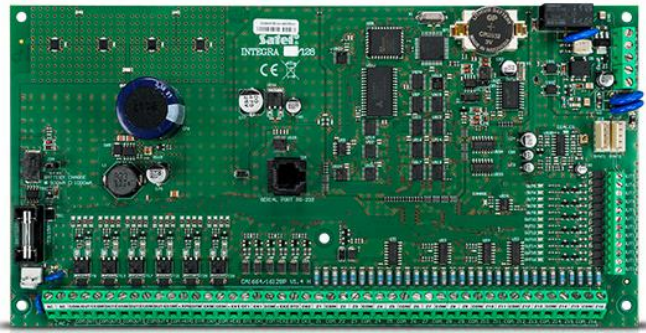

INTEGRA 128

ΚΕΝΤΡΙΚΉ ΜΟΝΑΔΑ ΣΥΝΑΓΕΡΜΟΥ 128 ΖΩΝΩΝ

Προηγμένο σύστημα συναγερμού που προσφέρει εκτός των άλλων και λειτουργίες "έξυπνου σπιτιού" όπως και ελέγχου πρόσβασης. Προσαρμόζεται σε μία ευρεία γκάμα εφαρμογών μέσω της πληθώρας μονάδων επέκτασης. Πλεονέκτημα επίσης αποτελούν τα πλούσια χαρακτηριστικά στο κομμάτι της επικοινωνίας μέσω GSM και TCP/IP για όλες τις κεντρικές μονάδες **INTEGRA**.

- 16 ζώνες (max 128),
- 16 εξόδους (max 128),
- έως 8 πληκτρολόγια,
- έως 32 περιοχές (partitions),
- 8 εγκαταστάσεις (object),
- 64 timers,
- 240 κωδικούς χρηστών +8 master + 1 service,
- υποστήριξη ασύρματων μονάδων **ABAX**,
- 16 τηλ. αριθμούς,
- 64 μηνύματα SMS,
- έλεγχος μέσω TCP/IP,
- Ανανέωση firmware μέσω PC
- Ενσωματωμένο τροφοδοτικό 3A με φορτιστή μπαταρίας και διαγνωστικές δυνατότητες

ΤΕΧΝΙΚΑ ΔΕΔΟΜΕΝΑ

Περιβαλλοντική Κατηγορία	II
Πίνακες ελέγχου	13,8 V DC
Προδιαγραφές εξόδων χαμηλού φορτίου	50 mA
Προδιαγραφές εξόδων υψηλού φορτίου	3000 mA
Προδιαγραφές τροφοδοσίας	3 A
Διαστάσεις πλακέτας	264 x 134 mm
Εύρος θερμοκρασίας λειτουργίας	-10...+55 °C
Ονομαστική τάση τροφοδοσίας απο τον πίνακα (±15%)	20 V AC, 50-60 Hz
Κατανάλωση ρεύματος σε Standby	149 mA
Ελάχιστη θερμοκρασία λειτουργίας	337 mA